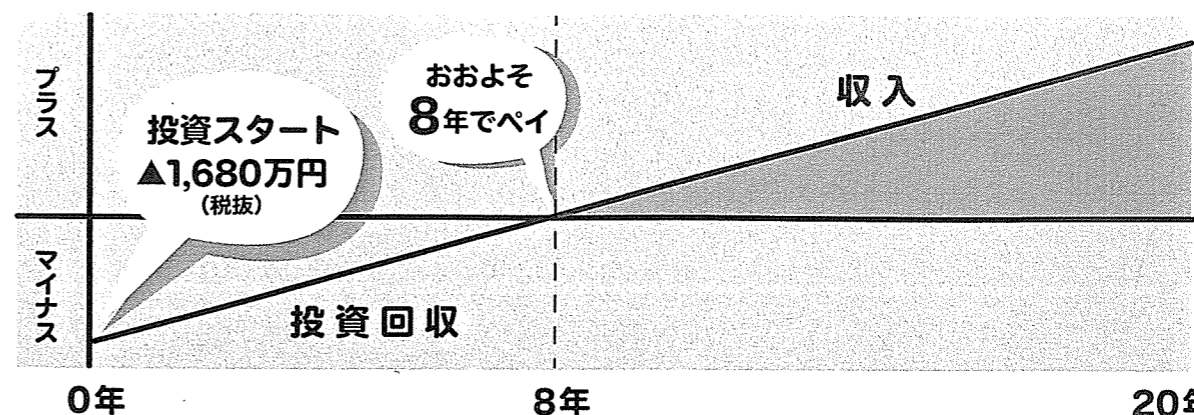

契約から
 売電までの
 ワンパックが
420万円(税抜)
 /12kwパック

さらに

●モデルケース●

投資効率が高い4パックで、お買い上げ頂いた場合。

12 kw × 4パック

=1,680万円(税抜)
 /48 kw

年間で約200万円の売電収入を20年間。
 おおよそ8年で投資回収が可能。

※上記の内容は諸条件によって異なります。