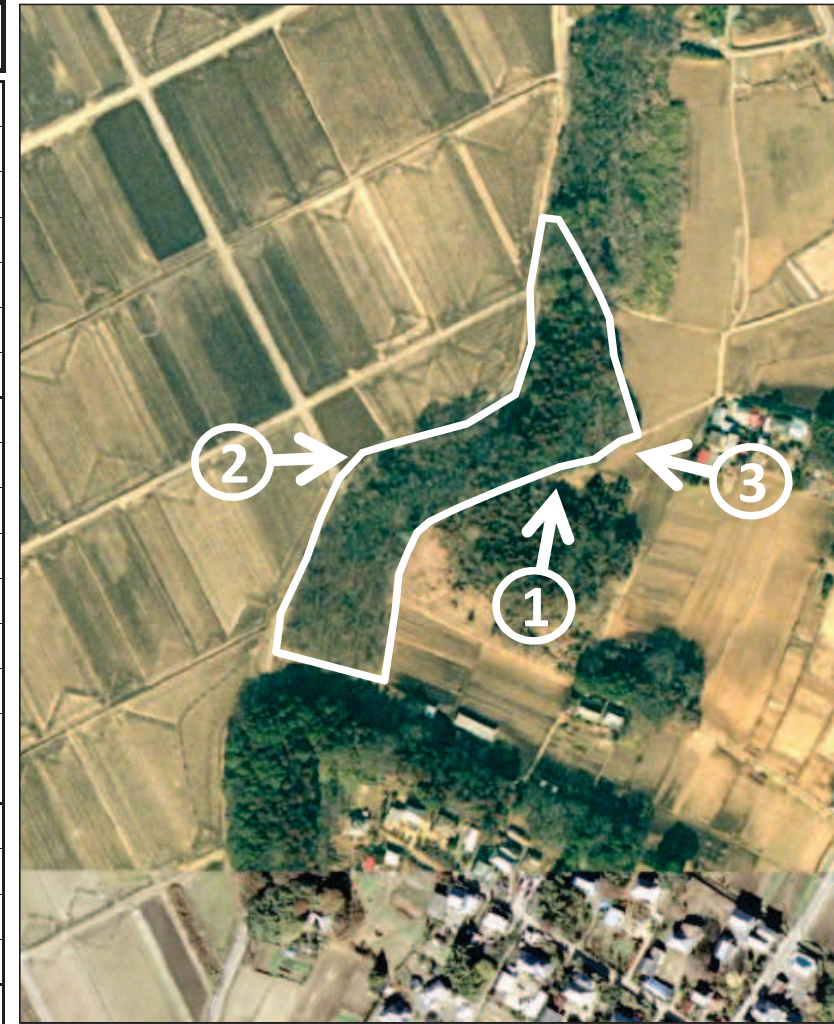

# 物件概要

物件名	茨城県筑西市成井 太陽光発電所用地 全9区画	
土地概要	所在地	茨城県筑西市成井462-1、463-1、465
	地番	同上
	交通	JR水戸線『下館』駅から約8.3km、関東鉄道常総線『黒子』駅から約3.7km
	権利形態	所有権
	敷地面積	全体 12,240.77 m <sup>2</sup> 3702.83 坪 (公簿) (各専用敷地及び共用敷地の面積及び共用敷地の持分割合は敷地配置図(予定)をご参照ください。)
	地目	山林
建物概要	家屋番号	
	構造規模	
	種類	
	権利形態	
	延床面積	
	賃貸可能面積	
	設計・施工	
	竣工年月	
法令制限	区域区分	市街化調整区域
	用途地域	指定なし
	建蔽率 / 容積率	60.00% / 200.00%
	その他	指定なし
道路	前面道路幅員	
その他	確認済・検査済	
	境界確定	引渡日までに確定測量を行う。